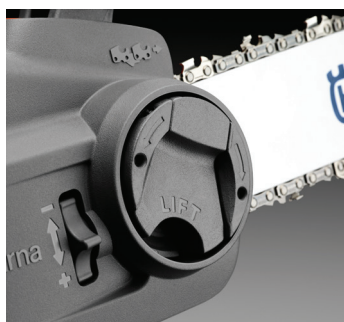

## HUSQVARNA 120i

Lehká, snadno ovladatelná řetězová pila na baterii je ideální pro kácení malých stromů, prořezávání nebo řezání menších větví. Je vybavena intuitivní klávesnicí pro bezpečné a pohodlné spuštění, zatímco odstředivá brzda řetězu zajišťuje bezproblémové používání. Bezkomutátorový motor s režimem saveE™ pro spolehlivý výkon a delší pracovní čas, bez přímých škodlivých emisí a nízká hladina hluku umožňují používat pilu v obytných oblastech, aniž byste rušili sousedy.

### Napínač řetězu bez použití nářadí

Rychlé a snadné napínání řetězu a nasazení vodící lišty s řetězem bez použití nářadí.

### Snadné otevření palivové nádrže

Výklopné víčko usnadňuje plnění nádrže.

## FEATURES

- Ekonomický režim savE™ snižuje otáčky motoru, a tím prodlužuje provozní dobu stroje.
- Vysoký poměr točivého momentu k hmotnosti pro zvýšení účinnosti a spolehlivosti
- Napínání řetězu bez použití nářadí
- Výklopné víčko usnadňuje plnění nádrže.
- Volnost pohybu bez kabelu
- Dobrá viditelnost skrz ochranný kryt ruky
- Ovládání stroje pomocí tlačítek je velmi jednoduché.
- Zvýšená bezpečnost, brzda řetězu aktivovaná setrvačností
- Tichý provoz
- Lehké s ergonomickým designem
- Allows you to quickly switch the same battery between different product applications and keep working.