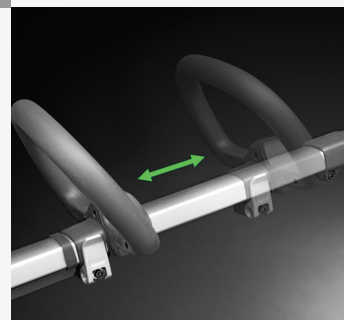

Nastavitelná přední rukojeť

Snadno nastavitelná přední rukojeť pro lepší ovládání a pohodlné používání.

FEATURES

- Ekonomický režim savE™ snižuje otáčky motoru, a tím prodlužuje provozní dobu stroje.
- Vysoký poměr točivého momentu k hmotnosti pro zvýšení účinnosti a spolehlivosti
- Volnost pohybu bez kabelu
- Nastavitelná přední rukojeť pro lepší ovladatelnost a pohodlné používání
- Teleskopický hřídel usnadňuje přizpůsobení délky výrobku
- Ovládání stroje pomocí tlačítek je velmi jednoduché.
- Tichý provoz
- Lehké s ergonomickým designem
- Allows you to quickly switch the same battery between different product applications and keep working.